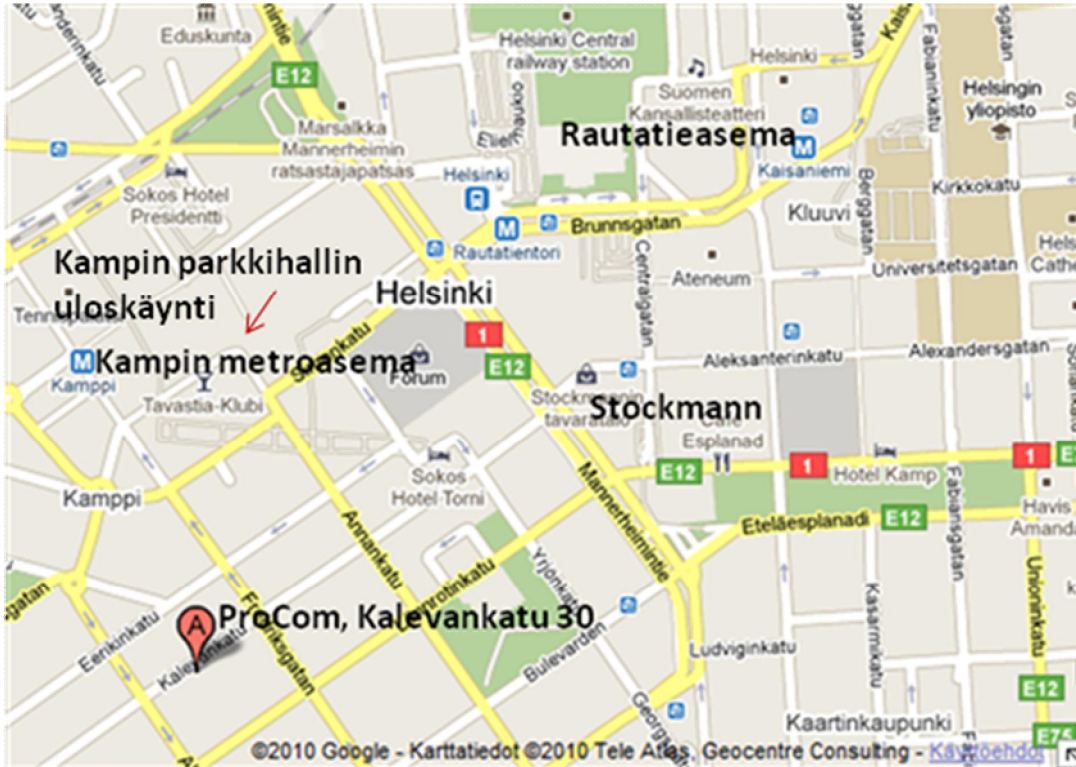

Näin tulet ProComiin

ProCom . Viestinnän ammattilaiset ry
Kalevankatu 30, 7. krs
00100 Helsinki

Kartta: Google Maps

Hae reittiohjeet [tästä](#).

Tilamme sijaitsevat erinomaisten kulkuyhteyksien päässä Helsingin Kalevankadulla. Kampin metroasemalta kävelymatkaa on 450 metriä (6 minuuttia) ja Rautatieasemaltakin kävelee paikalle noin 10 minuutissa.

Auton voi jättää esimerkiksi Kampin pysäköintihalliin. Lähin uloskäynti on **Annankadun ja Urho Kekkosenkadun kulmasta**. Lisätietoja pysäköinnistä: www.europark.fi/hki-kamppi.

Huom! Sisäänkäynti rapun ovesta, Great Cutin vierestä. Oven päällä numero 30, hissillä 7. kerrokseen. Porttikongin kautta eksyt talon sisäpihalle.